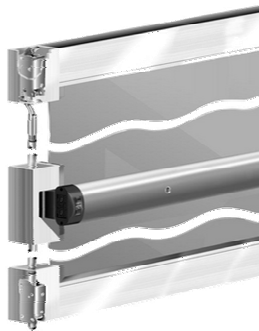

EXIT DEVICE

RH5770 MORTISE PANIC EXIT DEVICE
RH5760 CONCEALED VERTICAL PANIC DEVICE